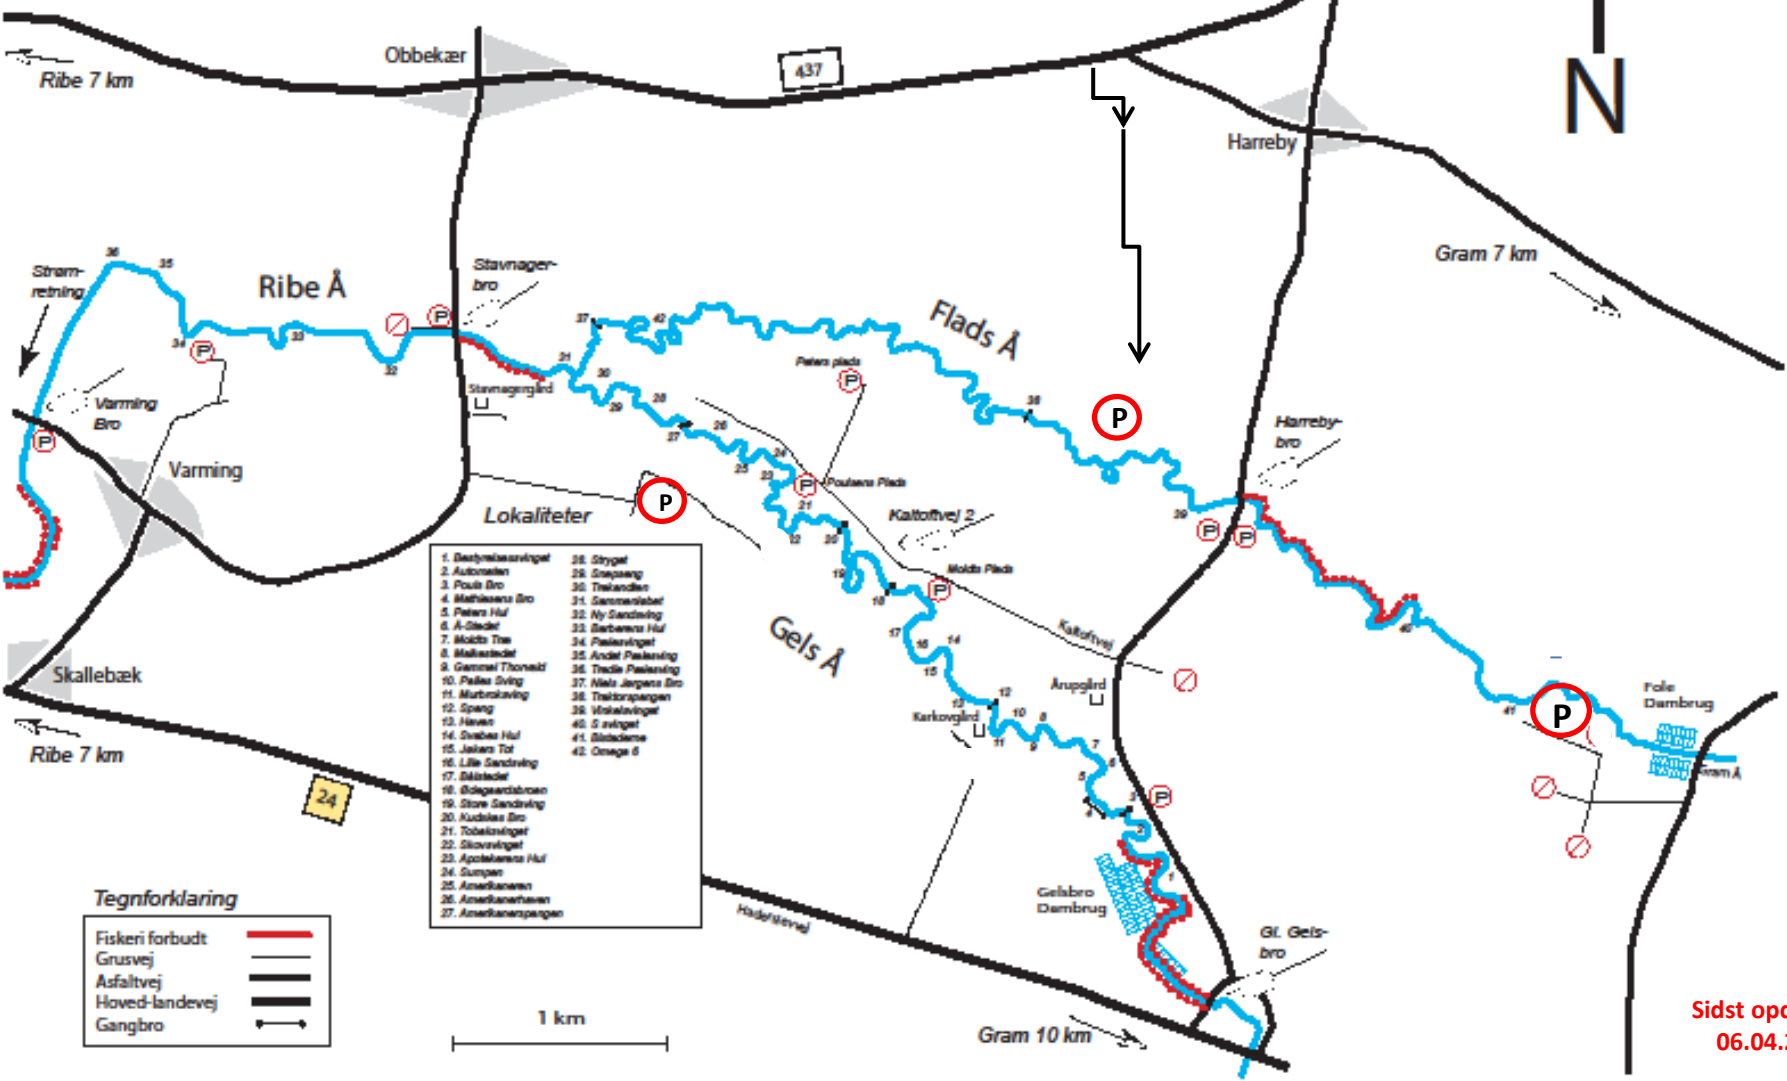

# RSF fiskevand - Ribe Å / Gels Å / Flads Å

A-medlemmer kan fiske overalt.

Alm. medlemmer må fiske opstrøms Harreby Bro.

Redding 6 km

Sidst opdateret  
06.04.2022