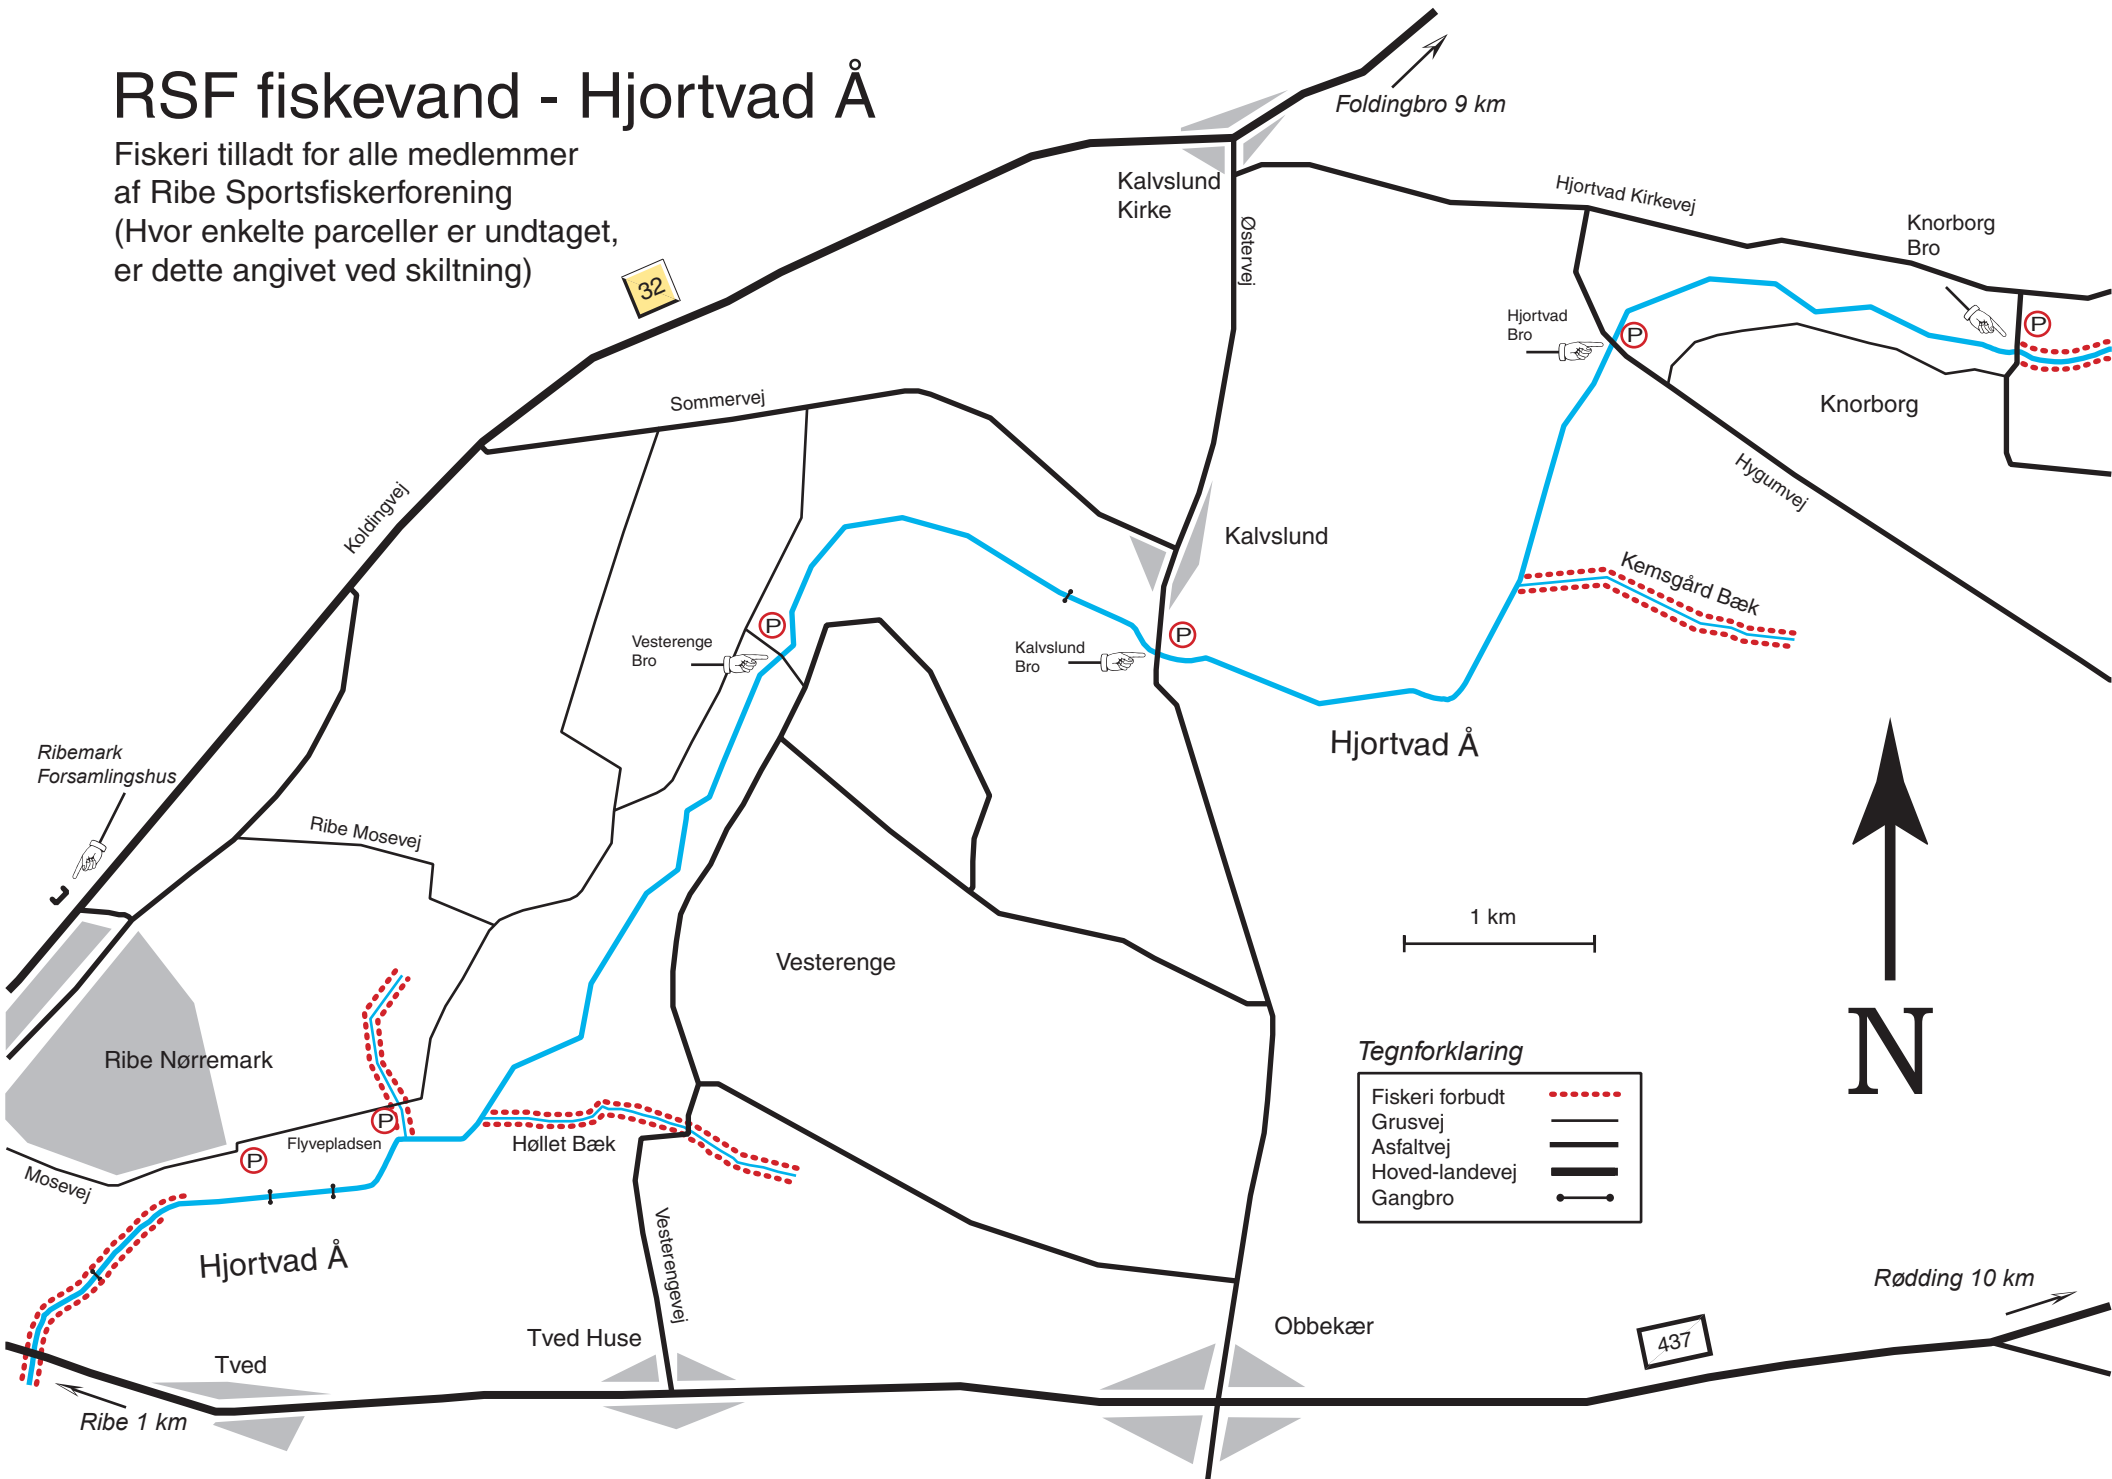

RSF fiskevand - Hjortvad Å

Fiskeri tilladt for alle medlemmer af Ribe Sportsfiskerforening (Hvor enkelte parceller er undtaget, er dette angivet ved skiltning)

32

Foldingbro 9 km

Kalvslund Kirke

Hjortvad Kirkevej

Knorborg Bro

Koldingvej

Sommervej

Kalvslund

Knorborg

Hygumvej

Kemsgård Bæk

Ribemark Forsamlingshus

Ribe Mosevej

Hjortvad Å

1 km

N

Ribe Nørremark

Vesterenge

Tegnforklaring

Fiskeri forbudt
Grusvej	----
Asfaltvej	————
Hoved-landevej	————
Gangbro	—●—

Tved

Tved Huse

Ribe 1 km